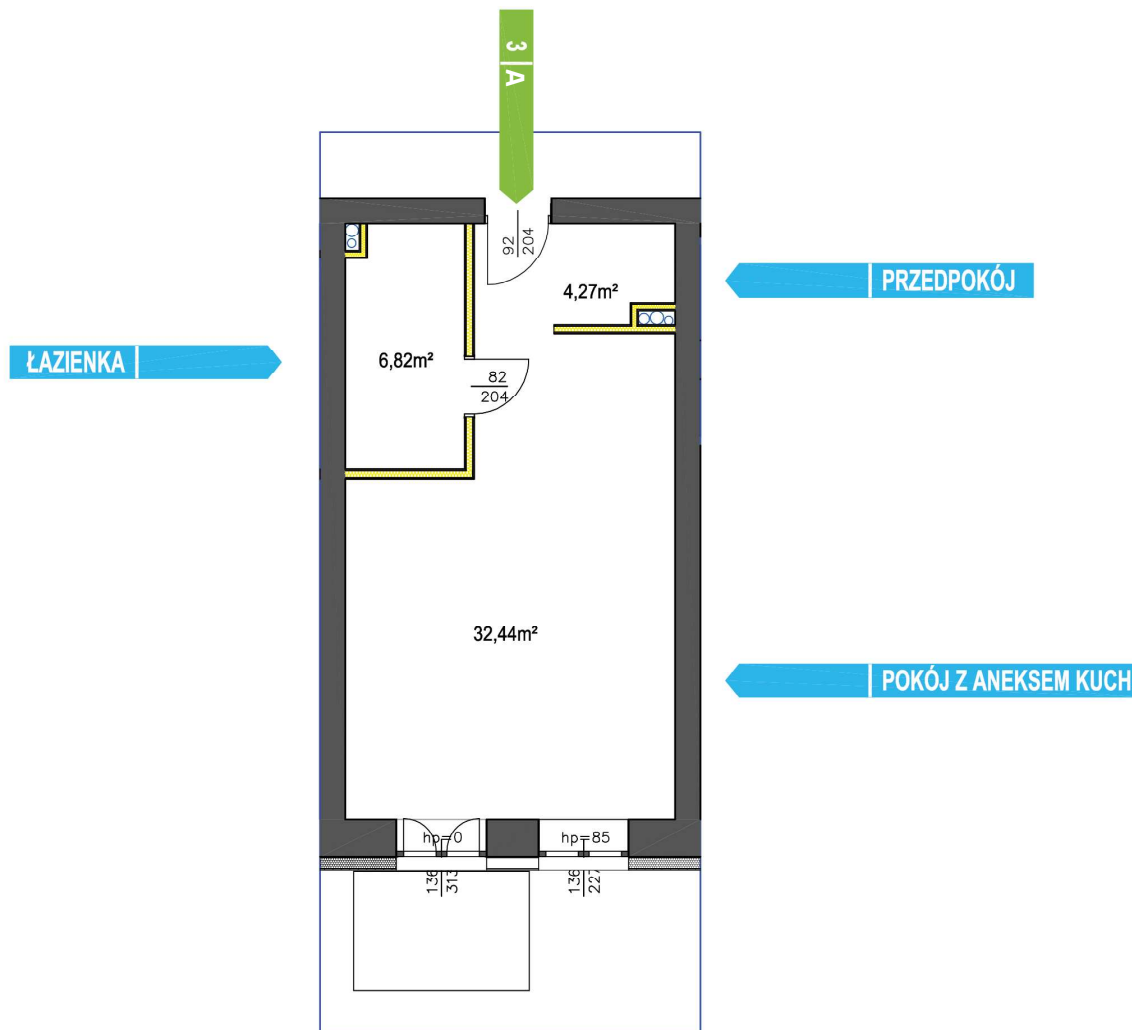

PARTER | MIESZKANIE 03A

43.53 m²HOL 4.27 m²SALON Z ANEKSEM 32.44 m²ŁAZIENKA Z WC 6.82 m²TARAS 33.2 m²KOMÓRKA LOKATORSKA A03 9.62 m²

SKALA 1:100

UWAGA:

Wymiary pomieszczeń, gruntu oraz lokalizacje punktów przyłączenia mediów zgodnie z projektem budowlanym. Mogą wystąpić niewielkie różnice w wymiarach i lokalizacji punktów powstałe w wyniku prac budowlanych.