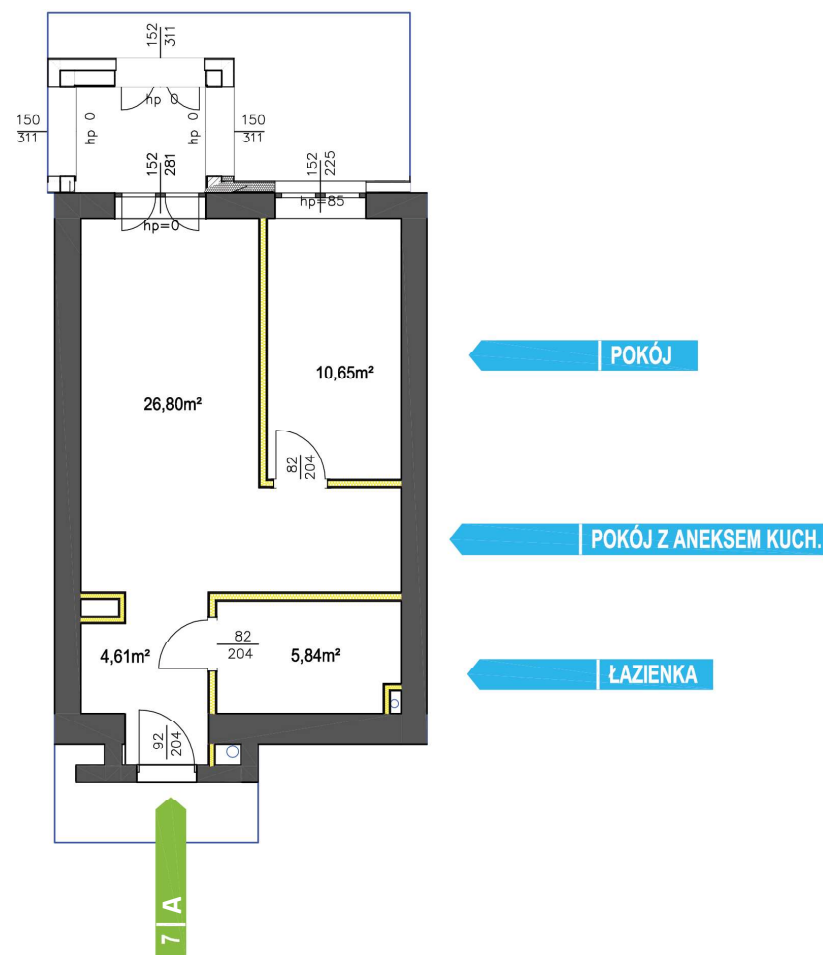

PARTER | MIESZKANIE 07A

47.90 m²HOL 4.61 m²POKÓJ 10.65 m²SALON Z ANEKSEM 26.80 m²ŁAZIENKA Z WC 5.84 m²OGRÓD 32.2 m²KOMÓRKA LOKATORSKA A07 9.49 m²

SKALA 1:100

UWAGA:

Wymiary pomieszczeń, gruntu oraz lokalizacje punktów przyłączenia mediów zgodnie z projektem budowlanym. Mogą wystąpić niewielkie różnice w wymiarach i lokalizacji punktów powstałe w wyniku prac budowlanych.