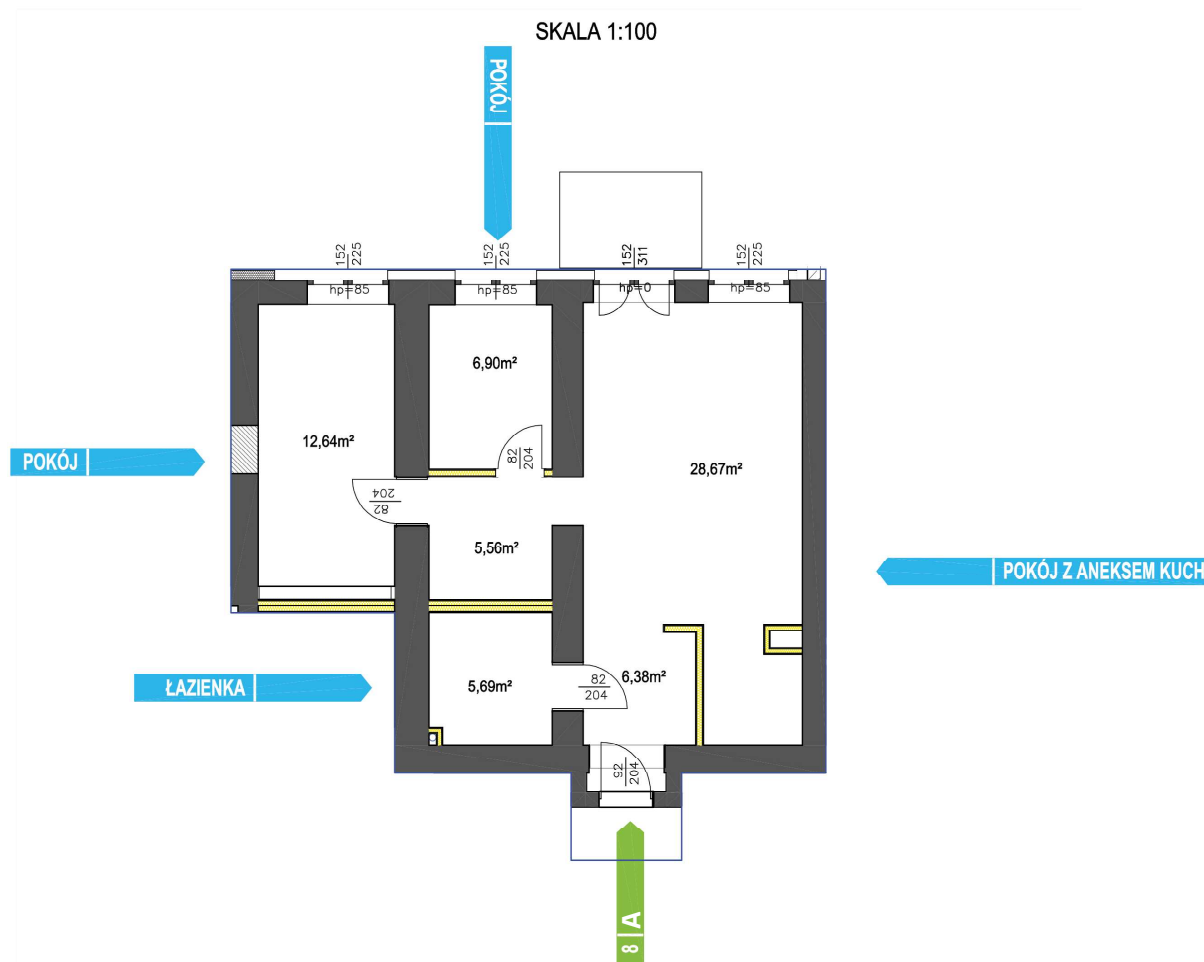

PARTER | MIESZKANIE 08A

65.84 m²HOL 6.38 m²POKÓJ 12.64 m²SALON Z ANEKSEM 28.67 m²POKÓJ 6.90 m²ŁAZIENKA Z WC 5.69 m²KOMUNIKACJA 5.56 m²OGRÓD 61.1 m²KOMÓRKA LOKATORSKA A08 4.72 m²**UWAGA:**

Wymiary pomieszczeń, gruntu oraz lokalizacje punktów przyłączenia mediów zgodnie z projektem budowlanym. Mogą wystąpić niewielkie różnice w wymiarach i lokalizacji punktów powstałe w wyniku prac budowlanych.