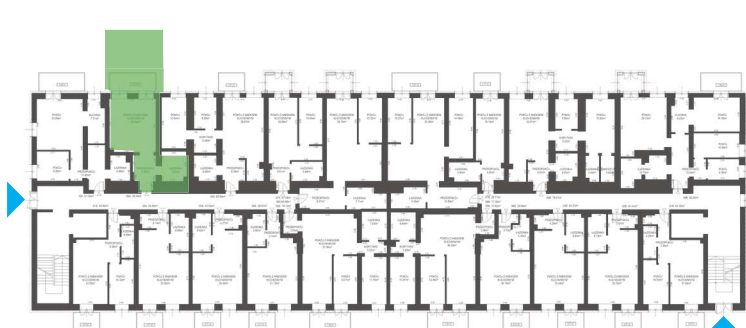

PARTER | MIESZKANIE 09A

39.04 m²HOL 7.25 m²SALON Z ANEKSEM 24.58 m²ŁAZIENKA Z WC 7.21 m²OGRÓD 34.4 m²KOMÓRKA LOKATORSKA A09 4.83 m²

SKALA 1:100

**UWAGA:**

Wymiary pomieszczeń, gruntu oraz lokalizacje punktów przyłączenia mediów zgodnie z projektem budowlanym. Mogą wystąpić niewielkie różnice w wymiarach i lokalizacji punktów powstałe w wyniku prac budowlanych.