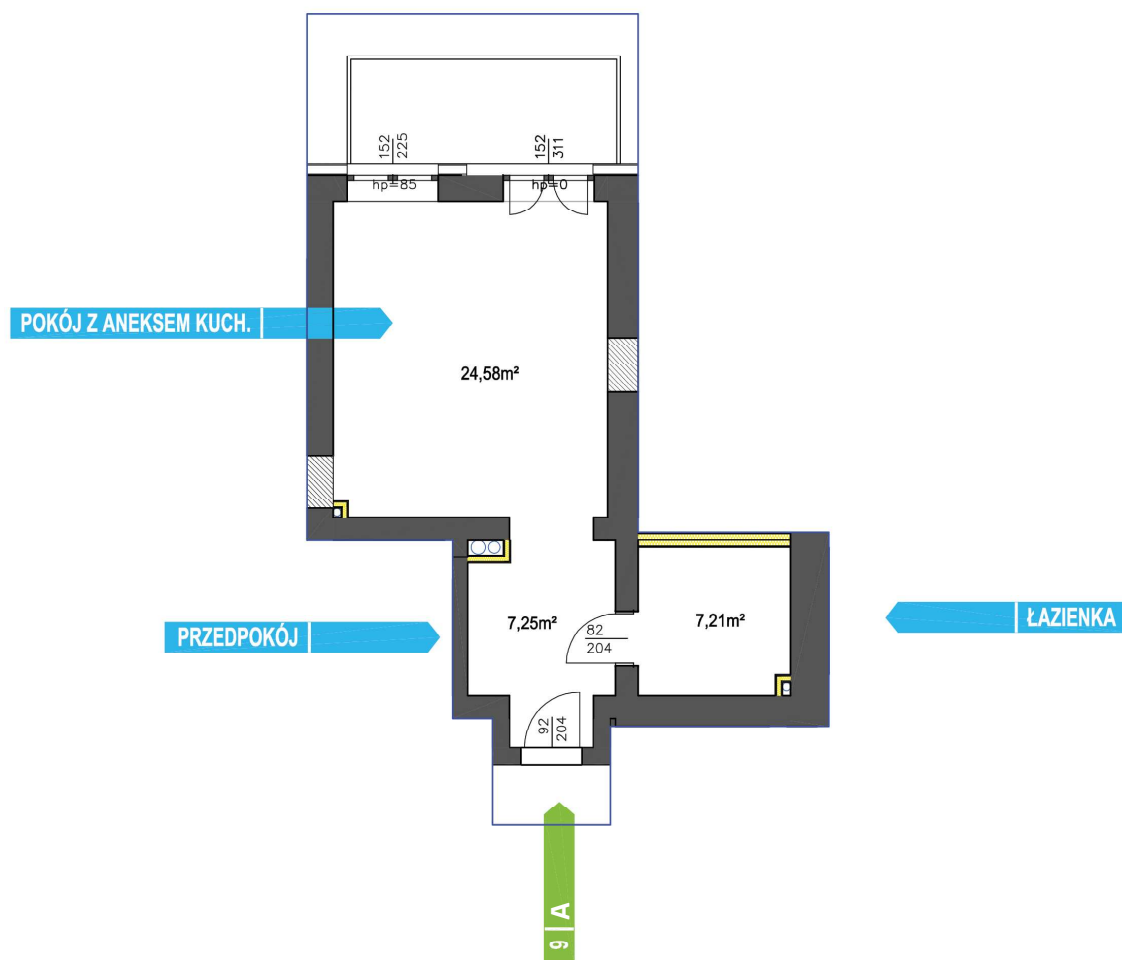

PARTER | MIESZKANIE 09A

39.04 m²HOL 7.25 m²SALON Z ANEKSEM 24.58 m²ŁAZIENKA Z WC 7.21 m²OGRÓD 34.4 m²KOMÓRKA LOKATORSKA A09 4.83 m²

SKALA 1:100

**UWAGA:**

Wymiary pomieszczeń, gruntu oraz lokalizacje punktów przyłączenia mediów zgodnie z projektem budowlanym. Mogą wystąpić niewielkie różnice w wymiarach i lokalizacji punktów powstałe w wyniku prac budowlanych.