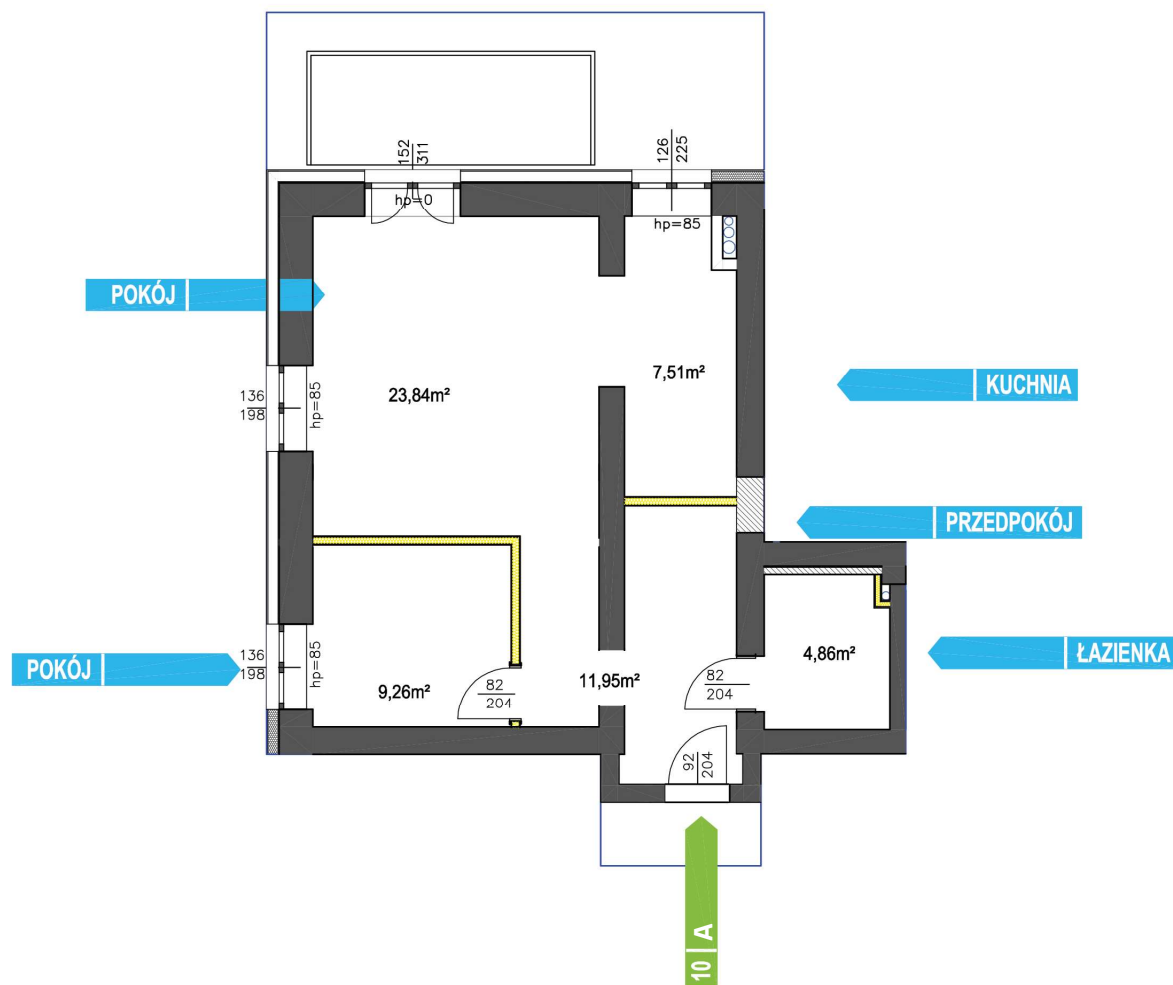

PARTER | MIESZKANIE 10A

57.42 m²HOL 11.95 m²POKÓJ 9.26 m²SALON 23.84 m²KUCHNIA 7.51 m²ŁAZIENKA Z WC 4.86 m²OGRÓD 44.1 m²KOMÓRKA LOKATORSKA A10 4.72 m²

SKALA 1:100

**UWAGA:**

Wymiary pomieszczeń, gruntu oraz lokalizacje punktów przyłączenia mediów zgodnie z projektem budowlanym. Mogą wystąpić niewielkie różnice w wymiarach i lokalizacji punktów powstałe w wyniku prac budowlanych.