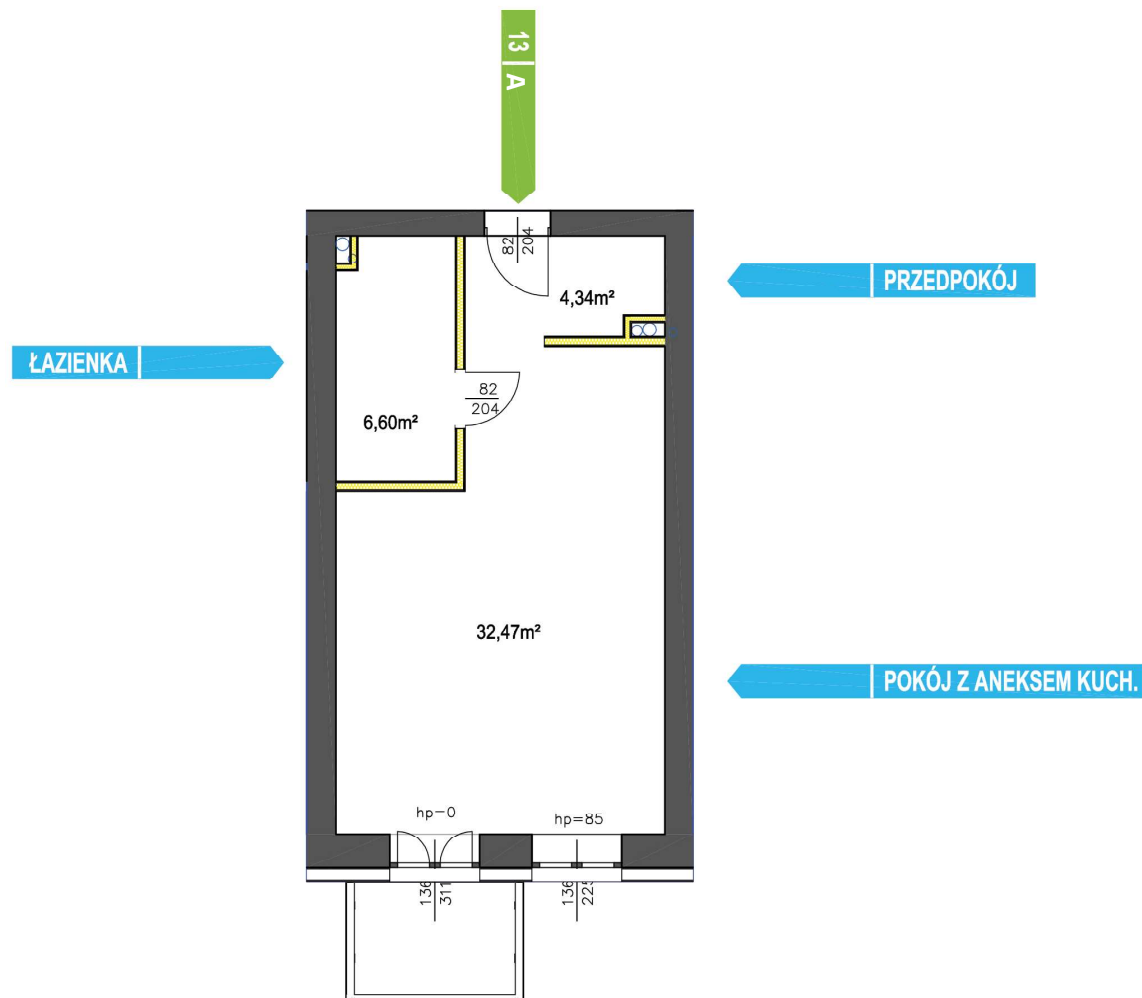

PIĘTRO I | MIESZKANIE 13A

43.41 m²HOL 4.34 m²SALON Z ANEKSEM 32.47 m²ŁAZIENKA Z WC 6.60 m²BALKON 5.0 m²KOMÓRKA LOKATORSKA A13 6.69 m²

SKALA 1:100

**UWAGA:**

Wymiary pomieszczeń, gruntu oraz lokalizacje punktów przyłączenia mediów zgodnie z projektem budowlanym. Mogą wystąpić niewielkie różnice w wymiarach i lokalizacji punktów powstałe w wyniku prac budowlanych.