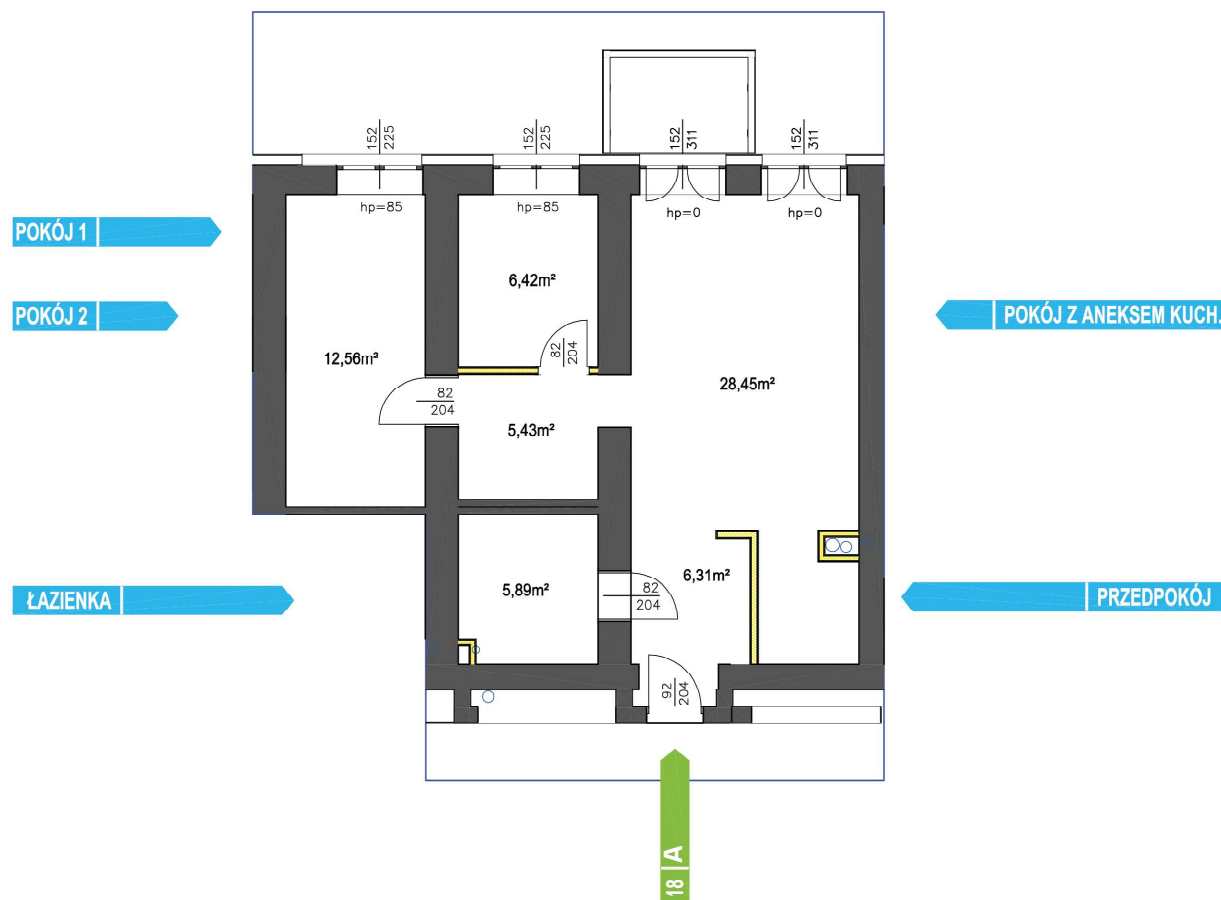

PIĘTRO I | MIESZKANIE 18A

65.06 m²HOL 6.31 m²POKÓJ 12.56 m²POKÓJ 6.42 m²SALON Z ANEKSEM 28.45 m²KOMUNIKACJA 5.43 m²ŁAZIENKA Z WC 5.89 m²BALKON 5.0 m²KOMÓRKA LOKATORSKA A18 7.49 m²

SKALA 1:100

**UWAGA:**

Wymiary pomieszczeń, gruntu oraz lokalizacje punktów przyłączenia mediów zgodnie z projektem budowlanym. Mogą wystąpić niewielkie różnice w wymiarach i lokalizacji punktów powstałe w wyniku prac budowlanych.