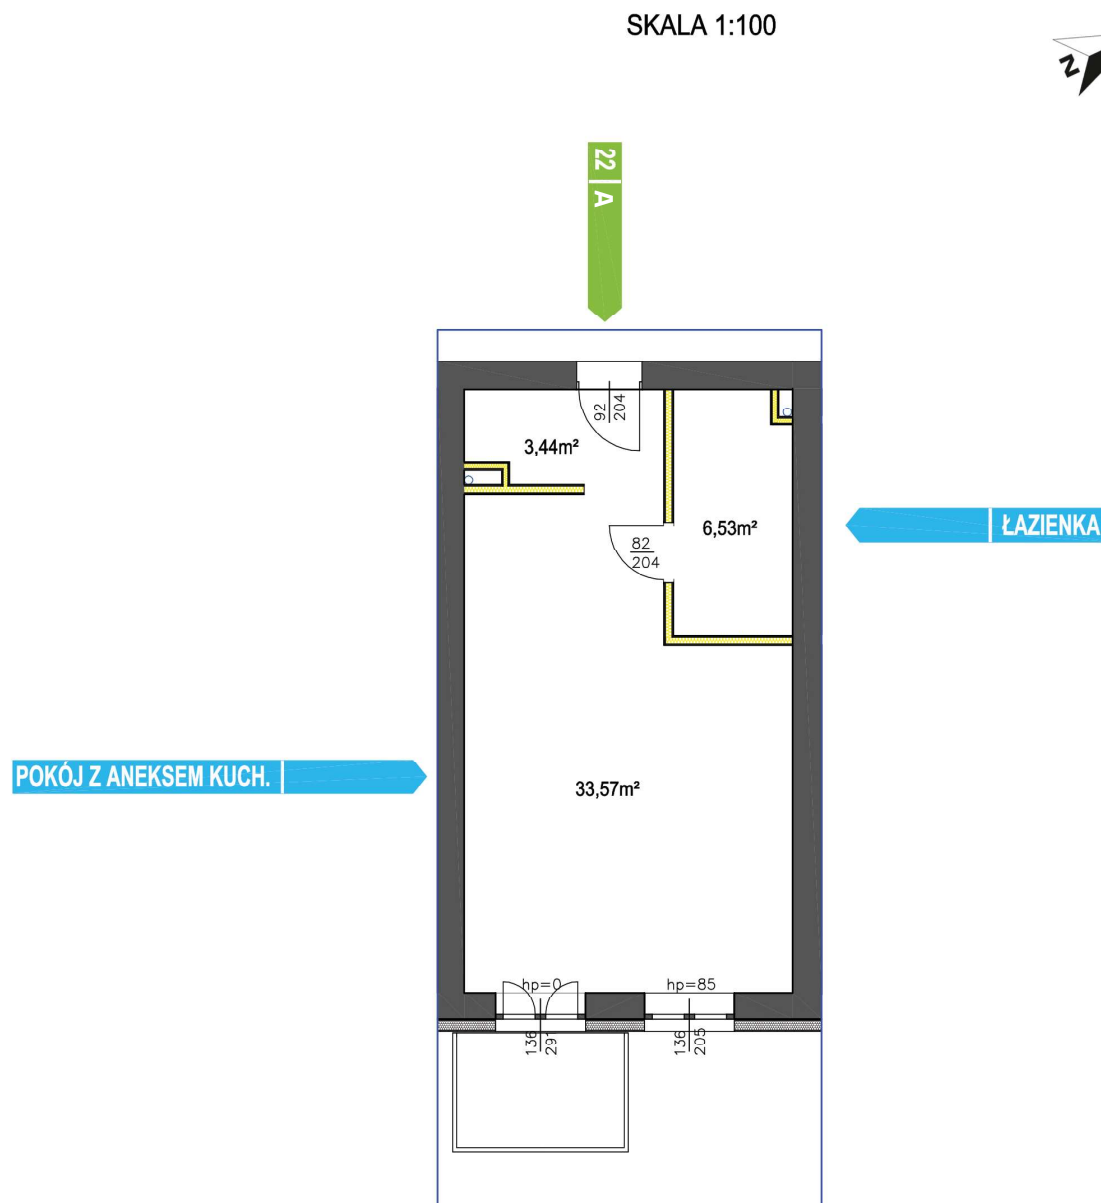

PIĘTRO I | MIESZKANIE 22A

43.54 m²HOL + KOMUNIKACJA 3.44 m²SALON Z ANEKSEM 33.57 m²ŁAZIENKA Z WC 6.53 m²BALKON 5.0 m²KOMÓRKA LOKATORSKA A22 6.03 m²

SKALA 1:100

**UWAGA:**

Wymiary pomieszczeń, gruntu oraz lokalizację punktów przyłączenia mediów zgodnie z projektem budowlanym. Mogą wystąpić niewielkie różnice w wymiarach i lokalizacji punktów powstałe w wyniku prac budowlanych.