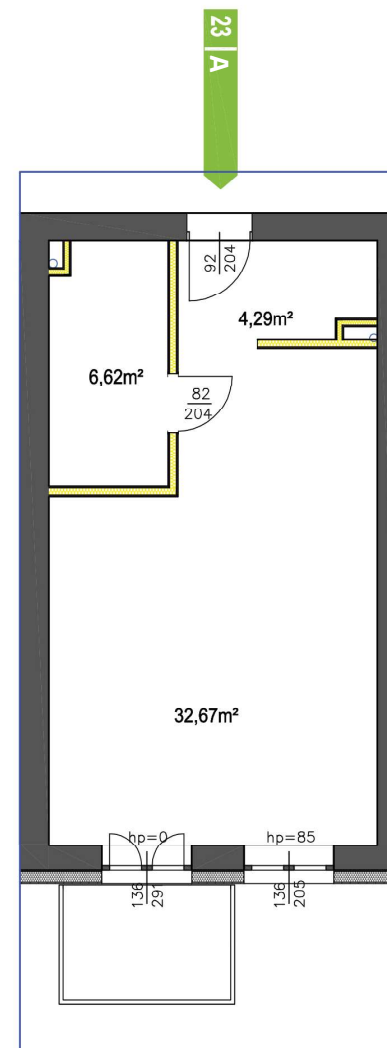

PIĘTRO I | MIESZKANIE 23A

43.58 m²HOL + KOMUNIKACJA 4.29 m²SALON Z ANEKSEM 32.67 m²ŁAZIENKA Z WC 6.62 m²BALKON 5.0 m²KOMÓRKA LOKATORSKA A23 4.77 m²

SKALA 1:100

ŁAZIENKA

POKÓJ Z ANEKSEM KUCH.

**UWAGA:**

Wymiary pomieszczeń, gruntu oraz lokalizacje punktów przyłączenia mediów zgodnie z projektem budowlanym. Mogą wystąpić niewielkie różnice w wymiarach i lokalizacji punktów powstałe w wyniku prac budowlanych.