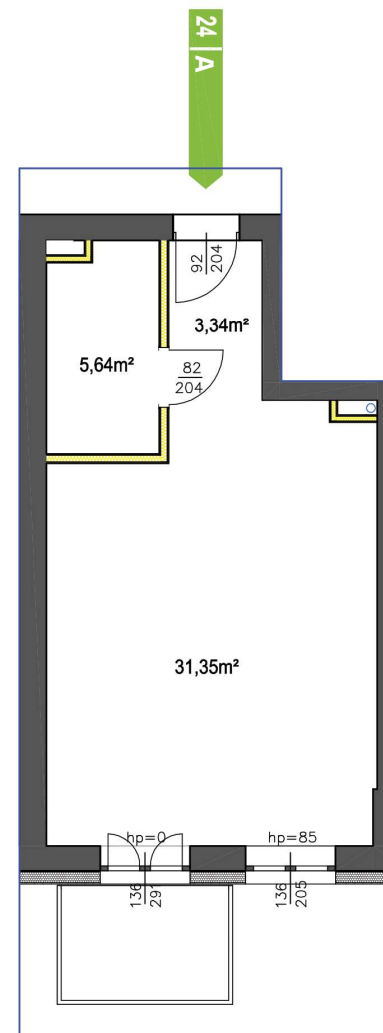

PIĘTRO I | MIESZKANIE 24A

40.33 m²HOL + KOMUNIKACJA 3.34 m²SALON Z ANEKSEM 31.35 m²ŁAZIENKA Z WC 5.64 m²BALKON 5.0 m²KOMÓRKA LOKATORSKA A24 4.92 m²

SKALA 1:100

ŁAZIENKA

POKÓJ Z ANEKSEM KUCH.

UWAGA:

Wymiary pomieszczeń, gruntu oraz lokalizację punktów przyłączenia mediów zgodnie z projektem budowlanym. Mogą wystąpić niewielkie różnice w wymiarach i lokalizacji punktów powstałe w wyniku prac budowlanych.