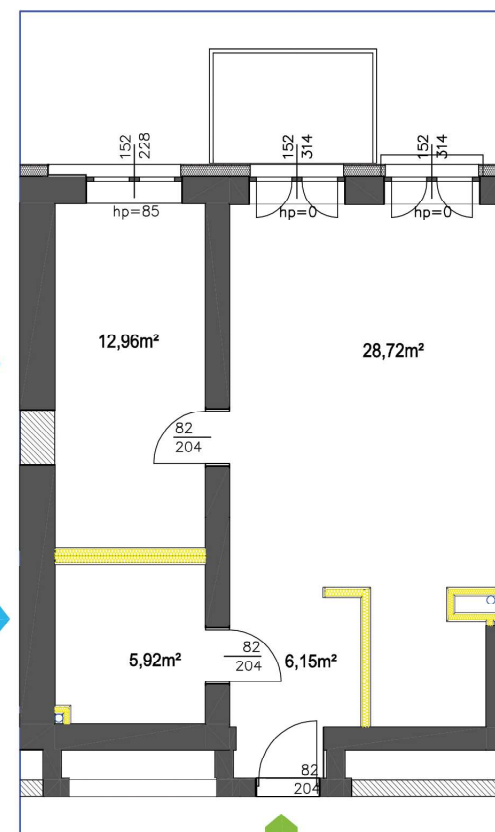

PIĘTRO I | MIESZKANIE 28A

53.75 m²HOL 6.15 m²POKÓJ 12.96 m²SALON Z ANEKSEM 28.72 m²ŁAZIENKA Z WC 5.92 m²BALKON 5.0 m²KOMÓRKA LOKATORSKA A28 6.45 m²

SKALA 1:100

POKÓJ

ŁAZIENKA

POKÓJ Z ANEKSEM KUCH.

28 | A

**UWAGA:**

Wymiary pomieszczeń, gruntu oraz lokalizację punktów przyłączenia mediów zgodnie z projektem budowlanym. Mogą wystąpić niewielkie różnice w wymiarach i lokalizacji punktów powstałe w wyniku prac budowlanych.