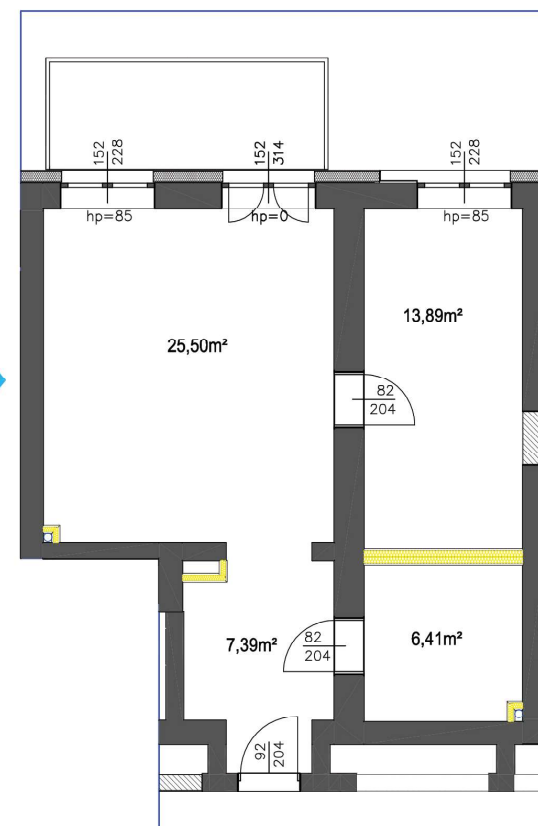

PIĘTRO I | MIESZKANIE 29A

53.19 m²HOL 7.39 m²POKÓJ 13.89 m²SALON Z ANEKSEM 25.50 m²ŁAZIENKA Z WC 6.41 m²BALKON 8.6 m²KOMÓRKA LOKATORSKA A29 4.64 m²

SKALA 1:100

POKÓJ Z ANEKSEM KUCH.

POKÓJ

ŁAZIENKA

29 A

UWAGA:

Wymiary pomieszczeń, gruntu oraz lokalizację punktów przyłączenia mediów zgodnie z projektem budowlanym. Mogą wystąpić niewielkie różnice w wymiarach i lokalizacji punktów powstałe w wyniku prac budowlanych.