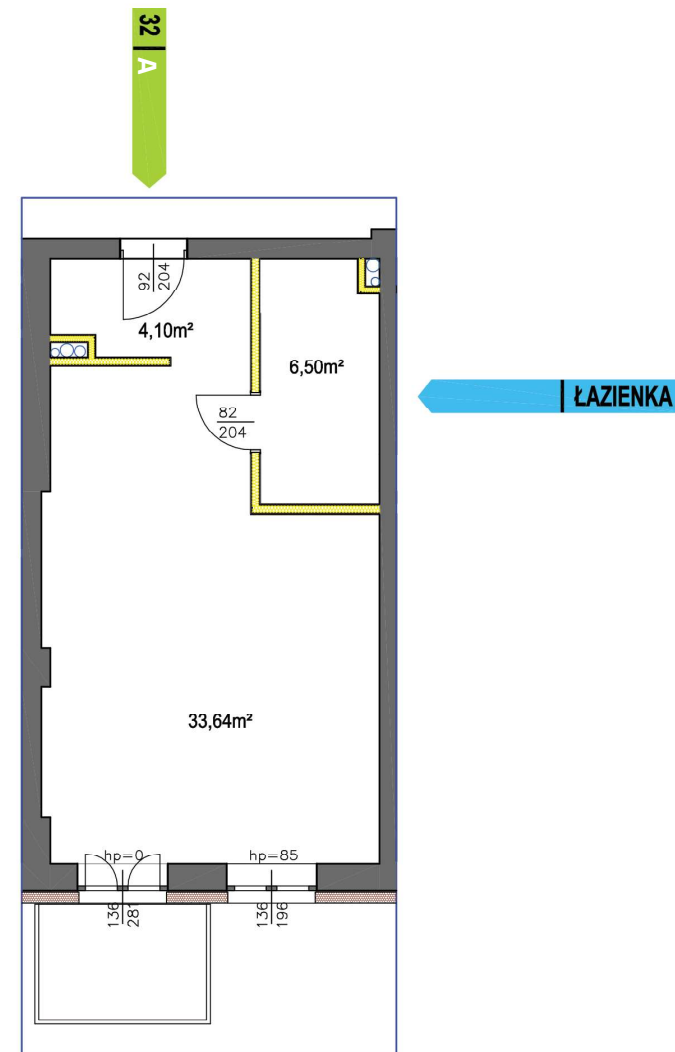

PIĘTRO III | MIESZKANIE 32A

44.24 m²HOL 4.10 m²SALON Z ANEKSEM 33.64 m²ŁAZIENKA Z WC 6.50 m²BALKON 5.0 m²KOMÓRKA LOKATORSKA A32 5.28 m²

SKALA 1:100

POKÓJ Z ANEKSEM KUCH. |

**UWAGA:**

Wymiary pomieszczeń, gruntu oraz lokalizację punktów przyłączenia mediów zgodnie z projektem budowlanym. Mogą wystąpić niewielkie różnice w wymiarach i lokalizacji punktów powstałe w wyniku prac budowlanych.