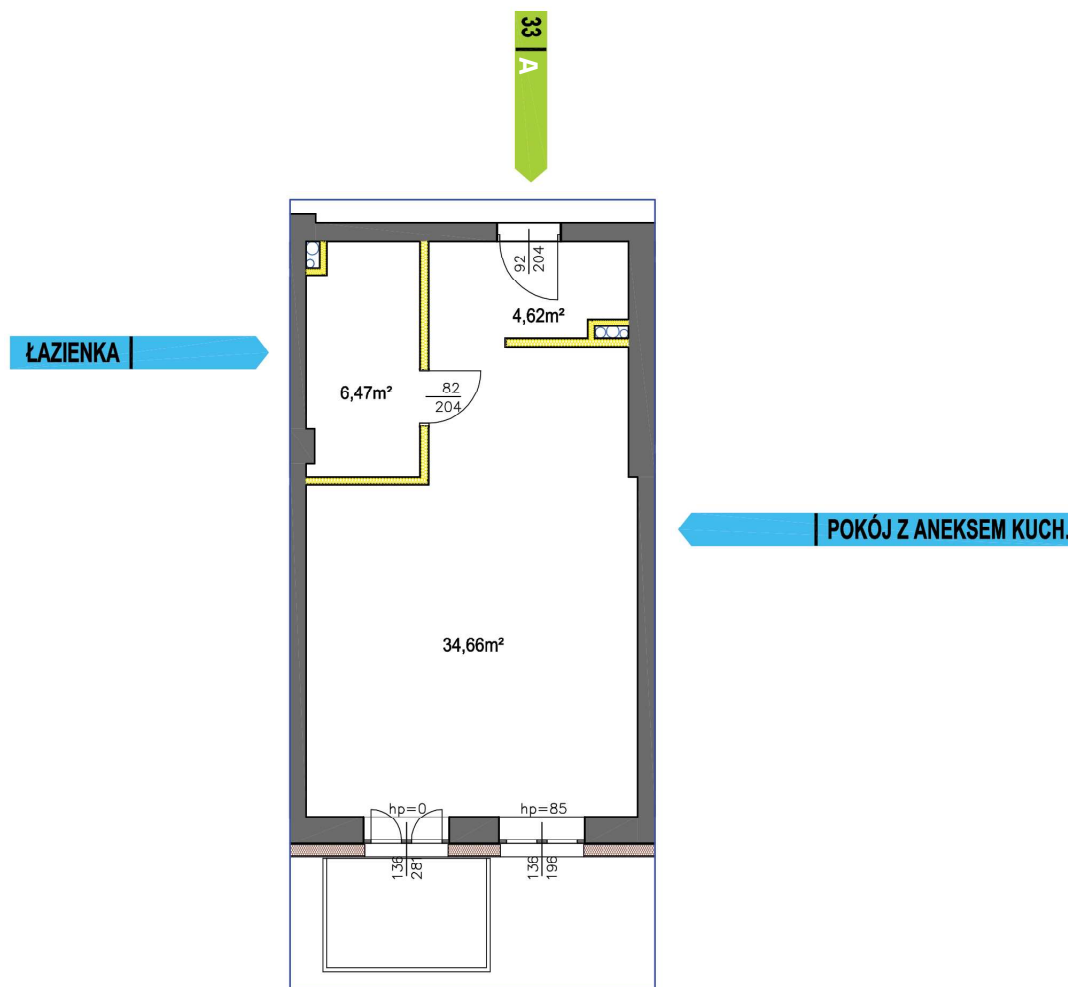

PIĘTRO III | MIESZKANIE 33A

45.75 m²HOL 4.62 m²SALON Z ANEKSEM 34.66 m²ŁAZIENKA Z WC 6.47 m²BALKON 5.0 m²KOMÓRKA LOKATORSKA A33 7.38 m²

SKALA 1:100

**UWAGA:**

Wymiary pomieszczeń, gruntu oraz lokalizację punktów przyłączenia mediów zgodnie z projektem budowlanym. Mogą wystąpić niewielkie różnice w wymiarach i lokalizacji punktów powstałe w wyniku prac budowlanych.