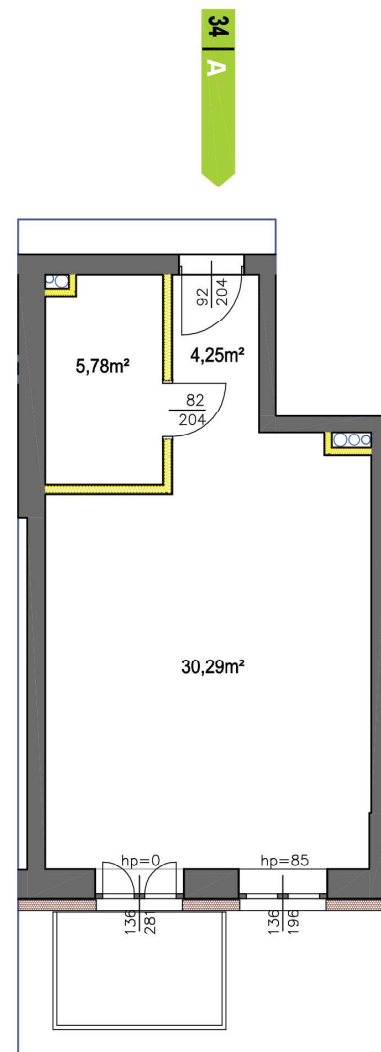

PIĘTRO III | MIESZKANIE 34A

40.32 m²HOL 4.25 m²SALON Z ANEKSEM 30.29 m²ŁAZIENKA Z WC 5.78 m²BALKON 5.0 m²KOMÓRKA LOKATORSKA A34 6.59 m²

SKALA 1:100

ŁAZIENKA

POKÓJ Z ANEKSEM KUCH.

UWAGA:

Wymiary pomieszczeń, gruntu oraz lokalizacje punktów przyłączenia mediów zgodnie z projektem budowlanym. Mogą wystąpić niewielkie różnice w wymiarach i lokalizacji punktów powstałe w wyniku prac budowlanych.