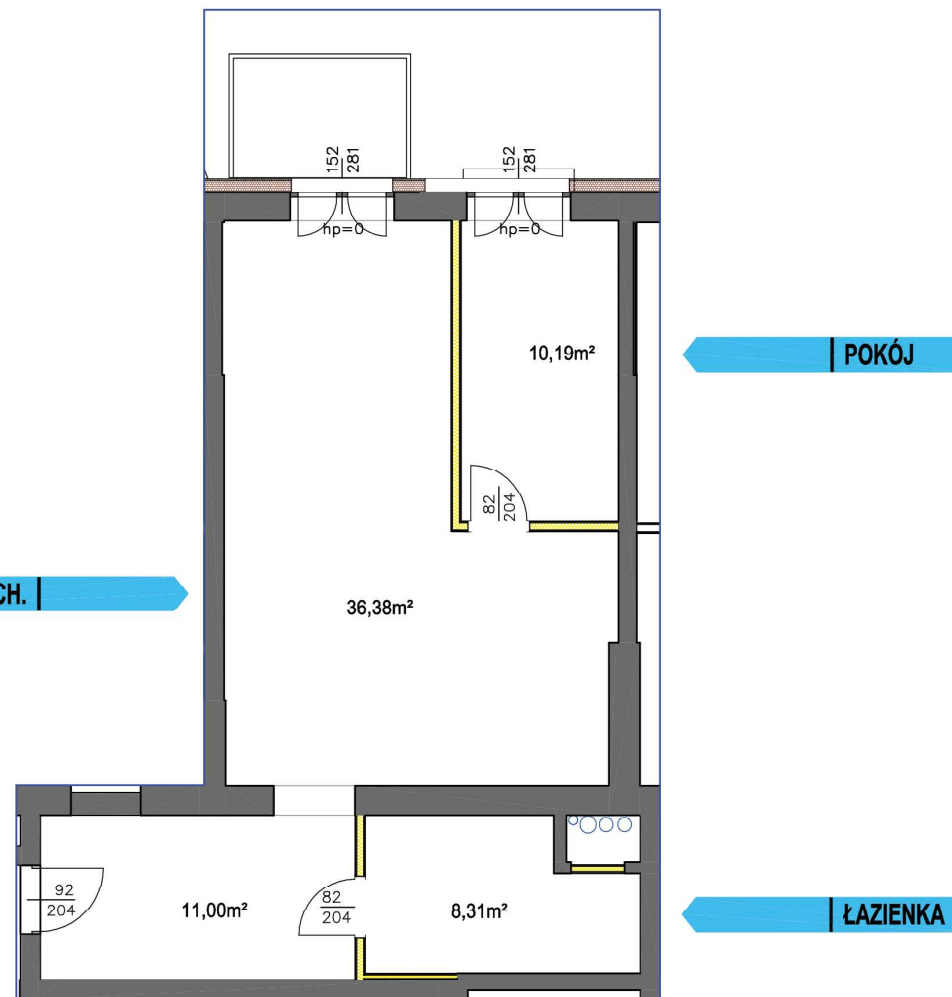

PIĘTRO III | MIESZKANIE 36A

65.88 m²HOL 11.00 m²POKÓJ 10.19 m²SALON Z ANEKSEM 36.38 m²ŁAZIENKA Z WC 8.31 m²BALKON 5.5 m²KOMÓRKA LOKATORSKA A36 4.95 m²

SKALA 1:100

POKÓJ Z ANEKSEM KUCH.

36 A

**UWAGA:**

Wymiary pomieszczeń, gruntu oraz lokalizację punktów przyłączenia mediów zgodnie z projektem budowlanym. Mogą wystąpić niewielkie różnice w wymiarach i lokalizacji punktów powstałe w wyniku prac budowlanych.