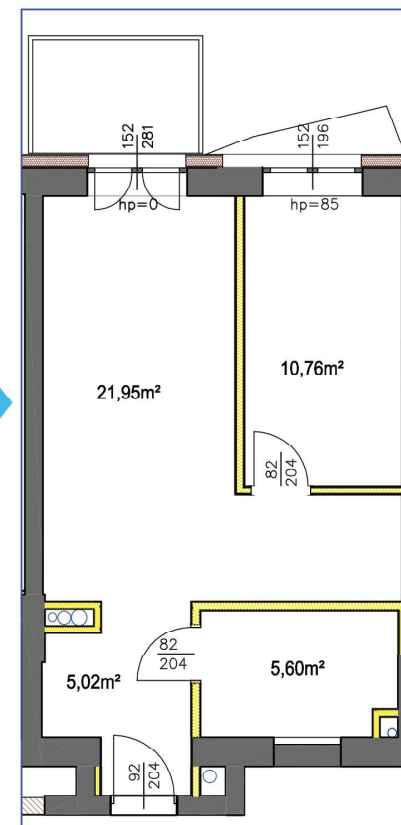

PIĘTRO III | MIESZKANIE 37A

43.33 m²HOL 5.02 m²POKÓJ 10.76 m²SALON Z ANEKSEM 21.95 m²ŁAZIENKA Z WC 5.60 m²BALKON 5.0 m²KOMÓRKA LOKATORSKA A37 5.22 m²

SKALA 1:100

POKÓJ Z ANEKSEM KUCH.

POKÓJ

ŁAZIENKA

37
A**UWAGA:**

Wymiary pomieszczeń, gruntu oraz lokalizacje punktów przyłączenia mediów zgodnie z projektem budowlanym. Mogą wystąpić niewielkie różnice w wymiarach i lokalizacji punktów powstałe w wyniku prac budowlanych.