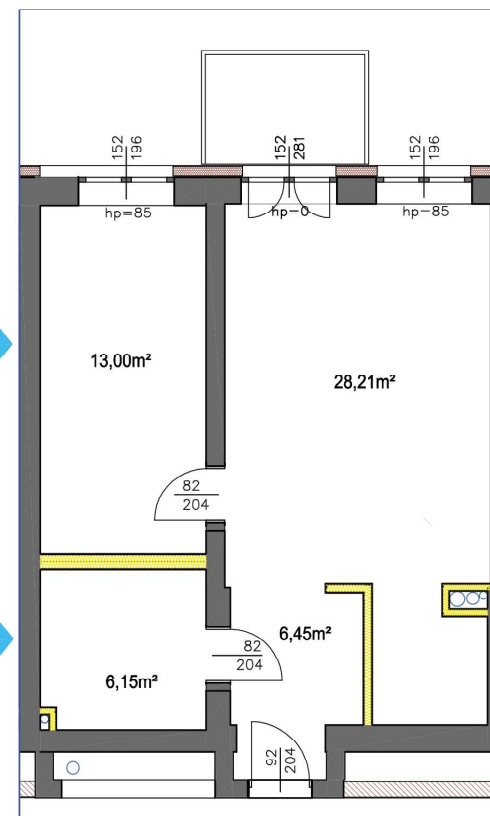

PIĘTRO III | MIESZKANIE 38A

55.02 m²HOL 6.45 m²POKÓJ 13.00 m²SALON Z ANEKSEM 28.21 m²ŁAZIENKA Z WC 6.15 m²BALKON 5.0 m²KOMÓRKA LOKATORSKA A38 7.82 m²

SKALA 1:100

POKÓJ

ŁAZIENKA

POKÓJ Z ANEKSEM KUCH.

**UWAGA:**

Wymiary pomieszczeń, gruntu oraz lokalizację punktów przyłączenia mediów zgodnie z projektem budowlanym. Mogą wystąpić niewielkie różnice w wymiarach i lokalizacji punktów powstałe w wyniku prac budowlanych.