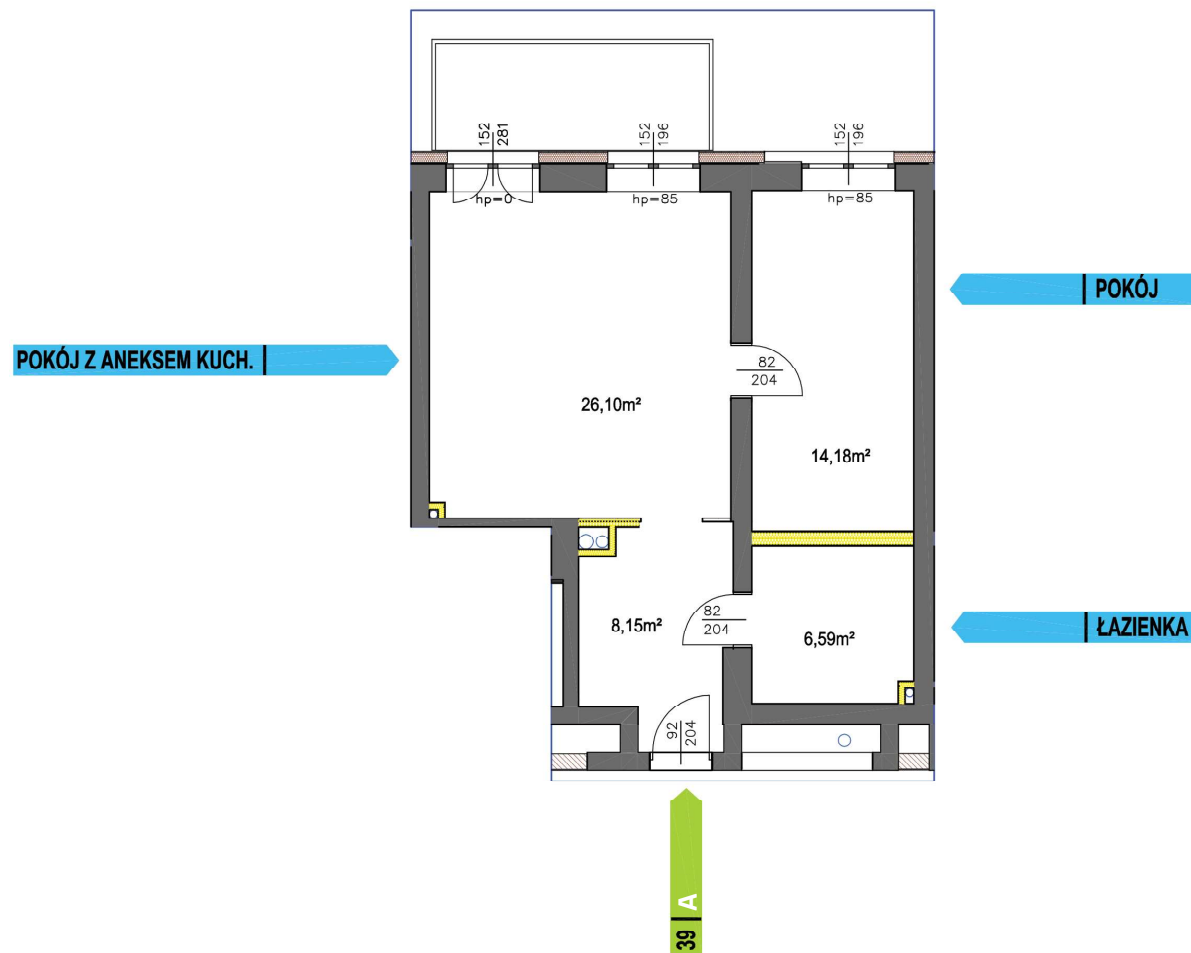

PIĘTRO III | MIESZKANIE 39A

55.02 m²HOL 8.15 m²POKÓJ 14.18 m²SALON Z ANEKSEM 26.10 m²ŁAZIENKA Z WC 6.59 m²BALKON 8.6 m²KOMÓRKA LOKATORSKA A39 7.34 m²

SKALA 1:100

**UWAGA:**

Wymiary pomieszczeń, gruntu oraz lokalizację punktów przyłączenia mediów zgodnie z projektem budowlanym. Mogą wystąpić niewielkie różnice w wymiarach i lokalizacji punktów powstałe w wyniku prac budowlanych.