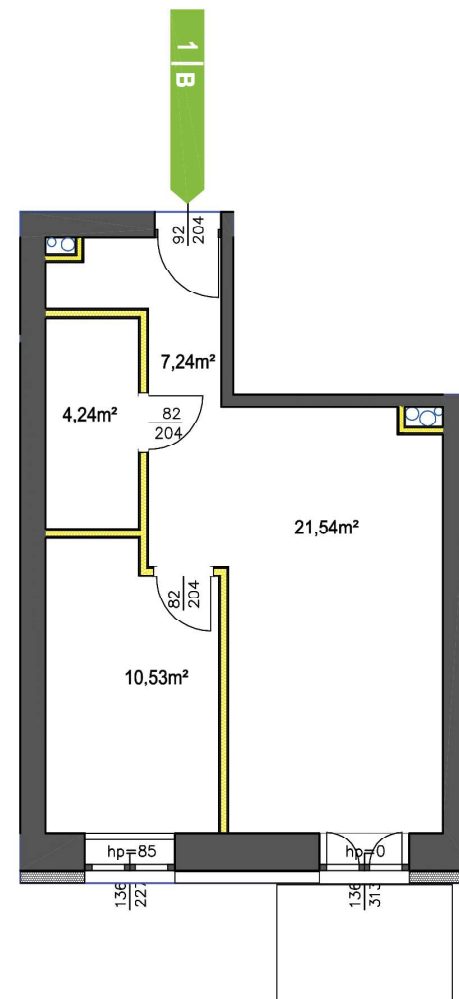

PARTER | MIESZKANIE 01B

43.55 m²HOL 7.24 m²POKÓJ 10.53 m²SALON Z ANEKSEM 21.54 m²ŁAZIENKA Z WC 4.24 m²TARAS 38.3 m²KOMÓRKA LOKATORSKA B01 6.36 m²

SKALA 1:100

ŁAZIENKA

POKÓJ

POKÓJ Z ANEKSEM KUCH.

**UWAGA:**

Wymiary pomieszczeń, gruntu oraz lokalizacje punktów przyłączenia mediów zgodnie z projektem budowlanym. Mogą wystąpić niewielkie różnice w wymiarach i lokalizacji punktów powstałe w wyniku prac budowlanych.