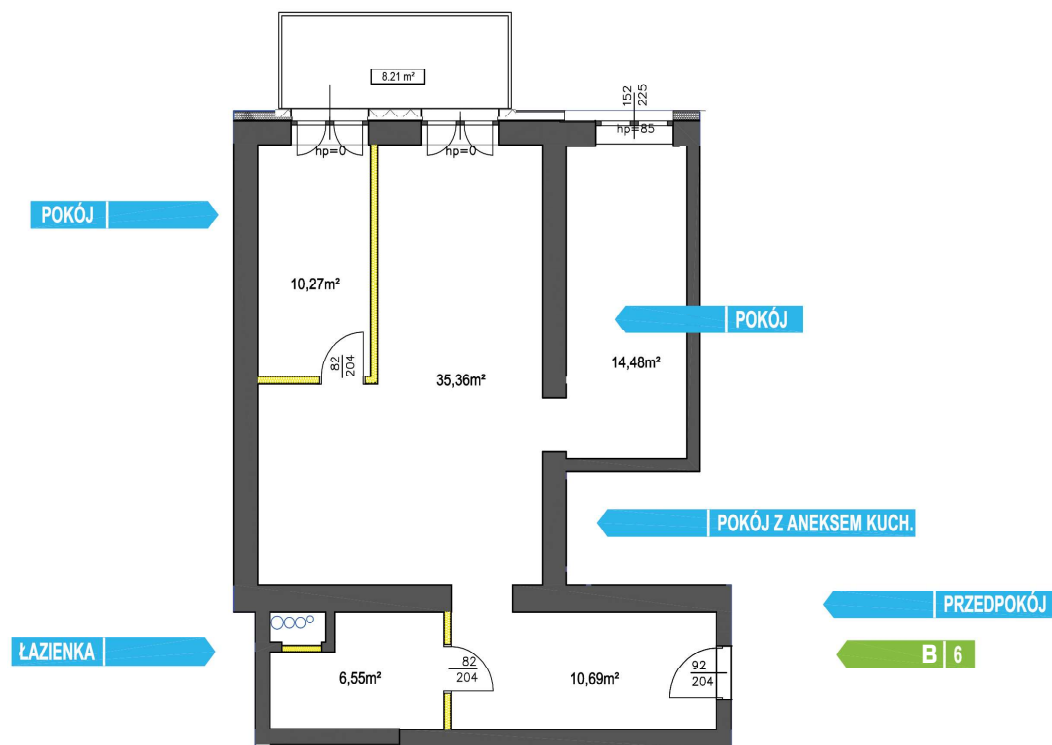

PARTER | MIESZKANIE 06B

77.35 m²HOL 10.69 m²POKÓJ 10.27 m²SALON Z ANEKSEM 35.36 m²POKÓJ 14.48 m²ŁAZIENKA Z WC 6.55 m²OGRÓD 52.7 m²KOMÓRKA LOKATORSKA B06 5.21 m²

SKALA 1:100

**UWAGA:**

Wymiary pomieszczeń, gruntu oraz lokalizacje punktów przyłączenia mediów zgodnie z projektem budowlanym. Mogą wystąpić niewielkie różnice w wymiarach i lokalizacji punktów powstałe w wyniku prac budowlanych.