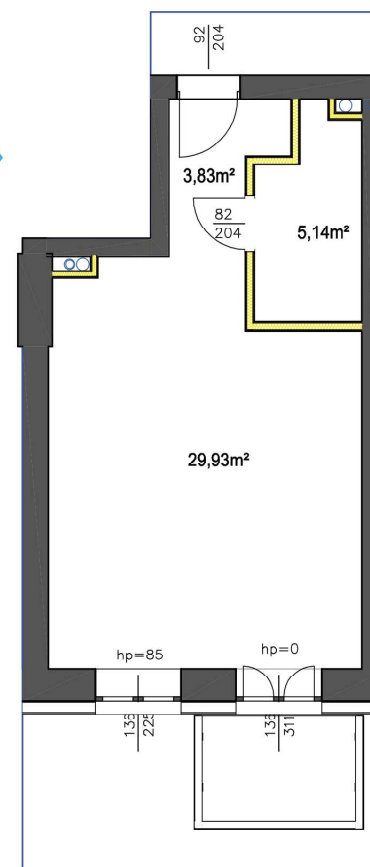

PIĘTRO I | MIESZKANIE 13B

38.90 m²HOL 3.83 m²SALON Z ANEKSEM 29.93 m²ŁAZIENKA Z WC 5.14 m²BALKON 5.0 m²KOMÓRKA LOKATORSKA B13 4.20 m²

SKALA 1:100

PRZEDPOKÓJ

13
B

ŁAZIENKA

POKÓJ Z ANEKSEM KUCH.

UWAGA:

Wymiary pomieszczeń, gruntu oraz lokalizację punktów przyłączenia mediów zgodnie z projektem budowlanym. Mogą wystąpić niewielkie różnice w wymiarach i lokalizacji punktów powstałe w wyniku prac budowlanych.