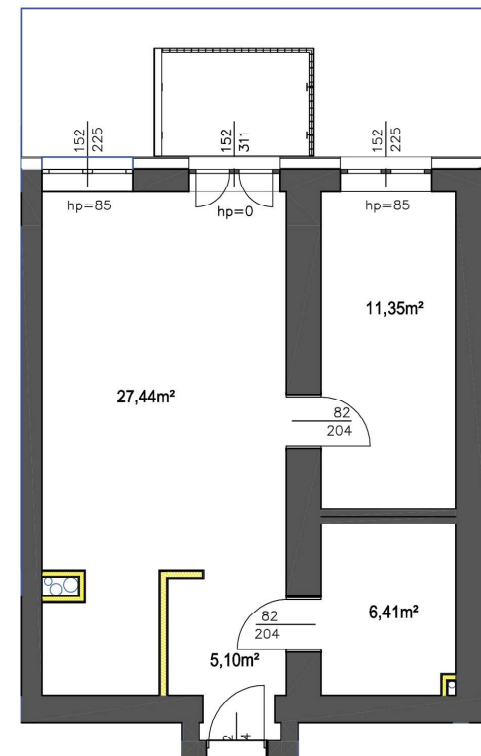

PIĘTRO I | MIESZKANIE 17B

50.30 m²HOL 5.10 m²POKÓJ 11.35 m²SALON Z ANEKSEM 27.44 m²ŁAZIENKA Z WC 6.41 m²BALKON 5.0 m²KOMÓRKA LOKATORSKA B17 3.87 m²

SKALA 1:100

POKÓJ Z ANEKSEM KUCH.

POKÓJ

ŁAZIENKA

PRZEDPOKÓJ

17 B

UWAGA:

Wymiary pomieszczeń, gruntu oraz lokalizację punktów przyłączenia mediów zgodnie z projektem budowlanym. Mogą wystąpić niewielkie różnice w wymiarach i lokalizacji punktów powstałe w wyniku prac budowlanych.