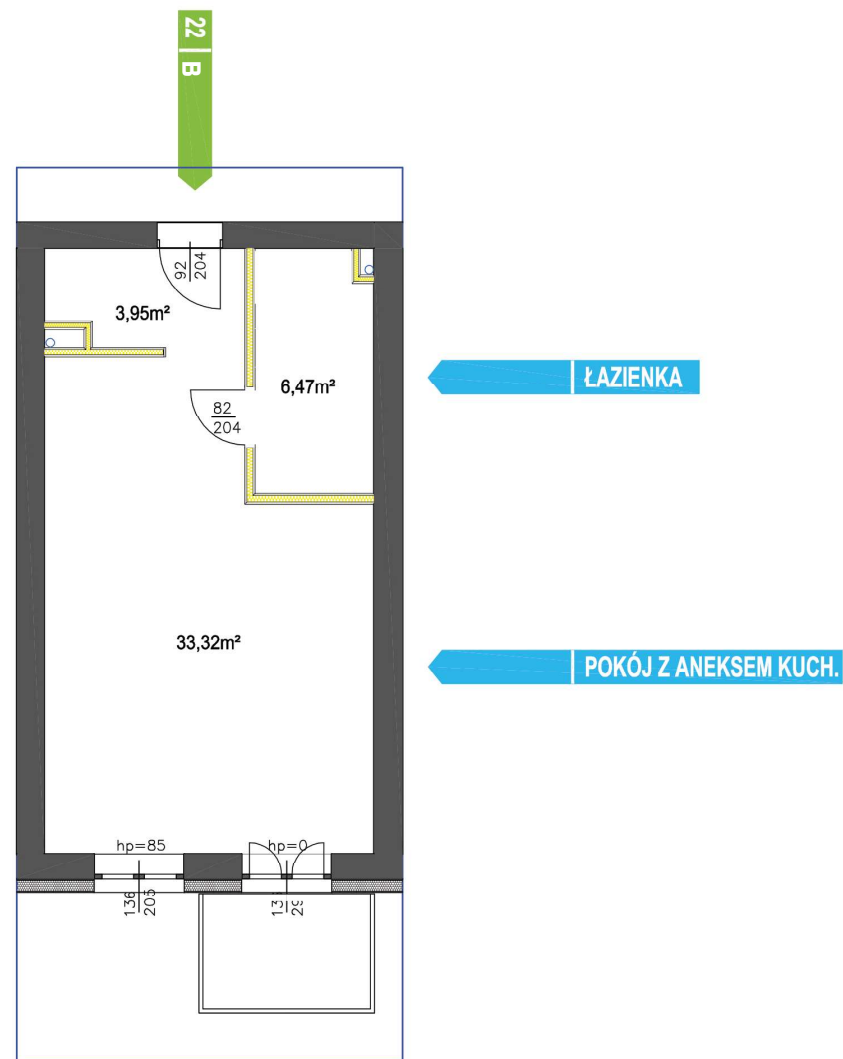

PIĘTRO II | MIESZKANIE 22B

**43.74 m<sup>2</sup>**HOL 3.95 m<sup>2</sup>SALON Z ANEKSEM 33.32 m<sup>2</sup>ŁAZIENKA Z WC 6.47 m<sup>2</sup>BALKON 5.0 m<sup>2</sup>KOMÓRKA LOKATORSKA B22 6.64 m<sup>2</sup>

SKALA 1:100

**UWAGA:**

Wymiary pomieszczeń, gruntu oraz lokalizacje punktów przyłączenia mediów zgodnie z projektem budowlanym. Mogą wystąpić niewielkie różnice w wymiarach i lokalizacji punktów powstałe w wyniku prac budowlanych.