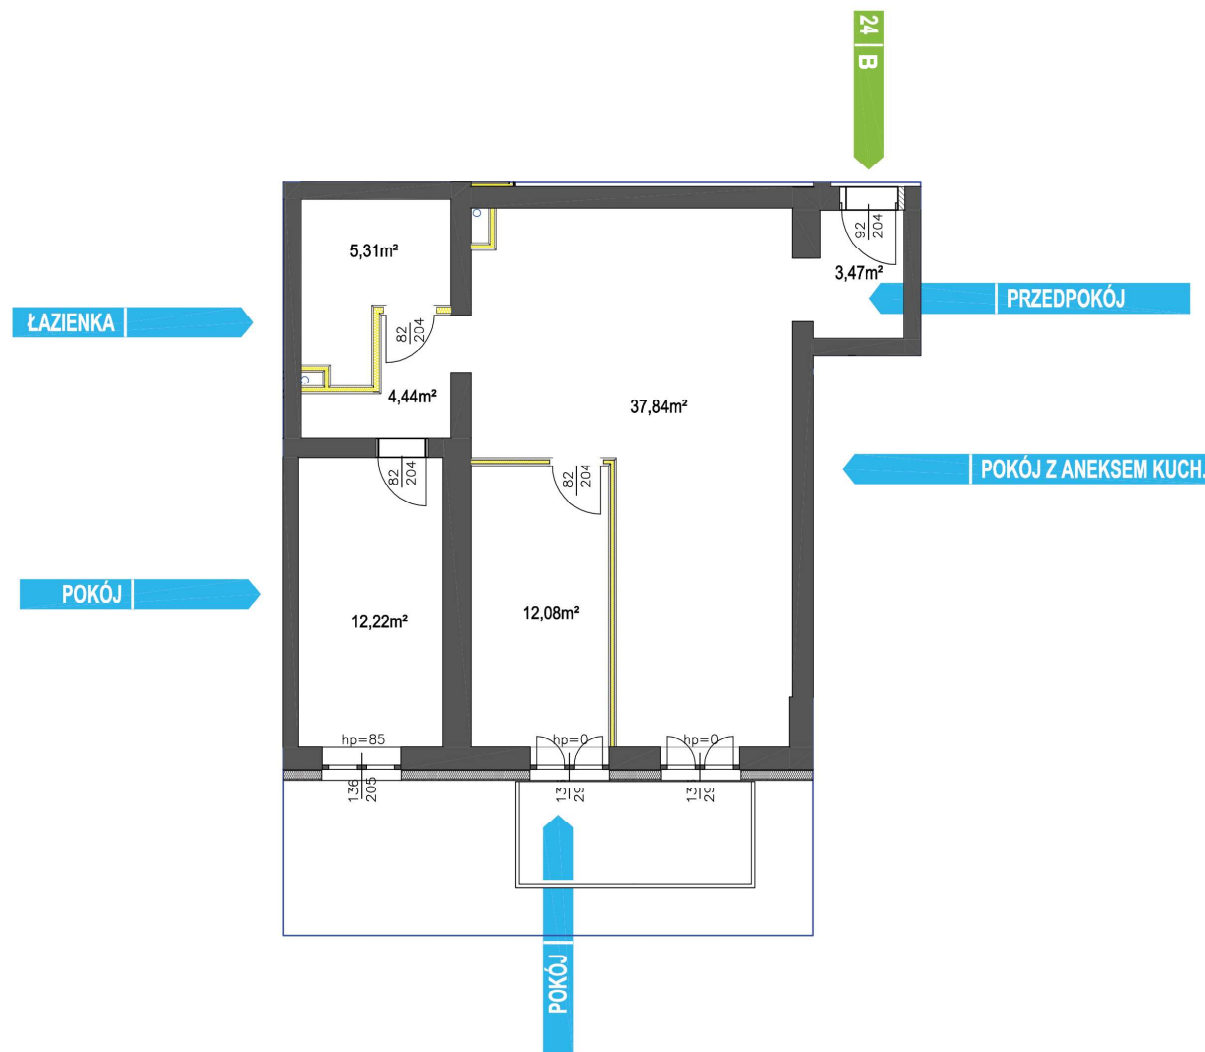

PIĘTRO | MIESZKANIE 24B

75.36 m²HOL 3.47 m²POKÓJ 12.22 m²SALON Z ANEKSEM 37.84 m²POKÓJ 12.08 m²ŁAZIENKA Z WC 5.31 m²KOMUNIKACJA 4.44 m²BALKON 7.7 m²KOMÓRKA LOKATORSKA B24 10.26 m²

SKALA 1:100

**UWAGA:**

Wymiary pomieszczeń, gruntu oraz lokalizację punktów przyłączenia mediów zgodnie z projektem budowlanym. Mogą wystąpić niewielkie różnice w wymiarach i lokalizacji punktów powstałe w wyniku prac budowlanych.