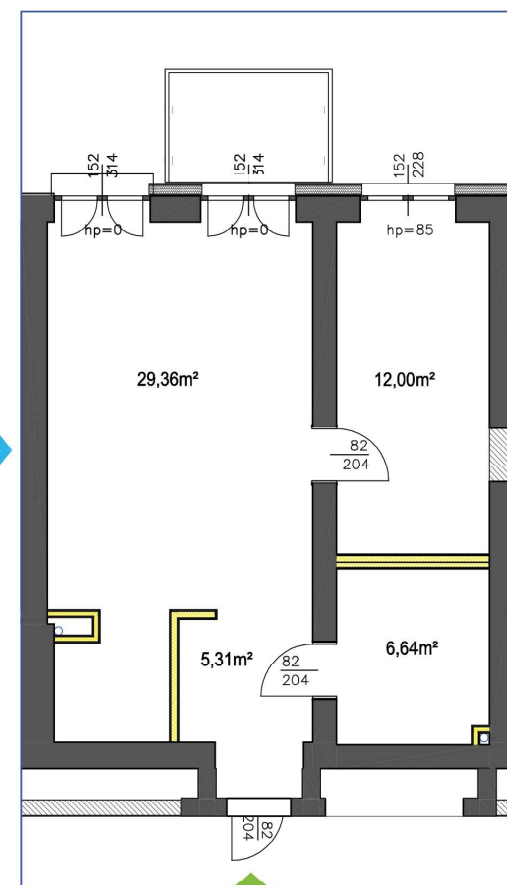

PIĘTRO II | MIESZKANIE 27B

**53.31 m<sup>2</sup>**HOL 5.31 m<sup>2</sup>POKÓJ 12.00 m<sup>2</sup>SALON Z ANEKSEM 29.36 m<sup>2</sup>ŁAZIENKA Z WC 6.64 m<sup>2</sup>BALKON 5.0 m<sup>2</sup>KOMÓRKA LOKATORSKA B27 5.70 m<sup>2</sup>

SKALA 1:100

POKÓJ Z ANEKSEM KUCH.

POKÓJ

ŁAZIENKA

27 | B

**UWAGA:**

Wymiary pomieszczeń, gruntu oraz lokalizację punktów przyłączenia mediów zgodnie z projektem budowlanym. Mogą wystąpić niewielkie różnice w wymiarach i lokalizacji punktów powstałe w wyniku prac budowlanych.