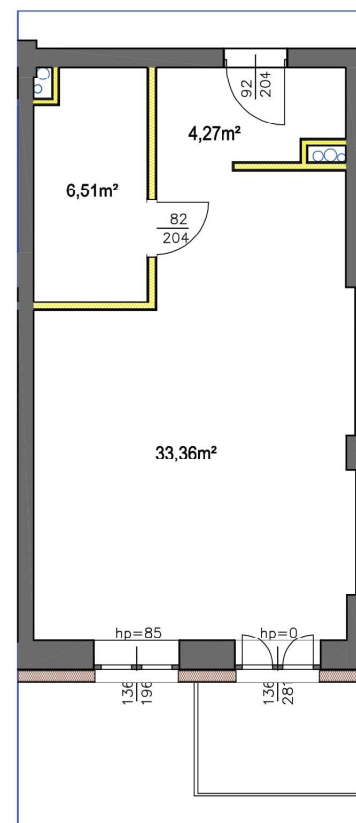

PIĘTRO III | MIESZKANIE 31B

44.14 m²HOL 4.27 m²SALON 33.36 m²ŁAZIENKA Z WC 6.51 m²BALKON 5.0 m²KOMÓRKA LOKATORSKA B31 7.14 m²

SKALA 1:100

ŁAZIENKA

31
B

POKÓJ Z ANEKSEM KUCH.

UWAGA:

Wymiary pomieszczeń, gruntu oraz lokalizację punktów przyłączenia mediów zgodnie z projektem budowlanym. Mogą wystąpić niewielkie różnice w wymiarach i lokalizacji punktów powstałe w wyniku prac budowlanych.