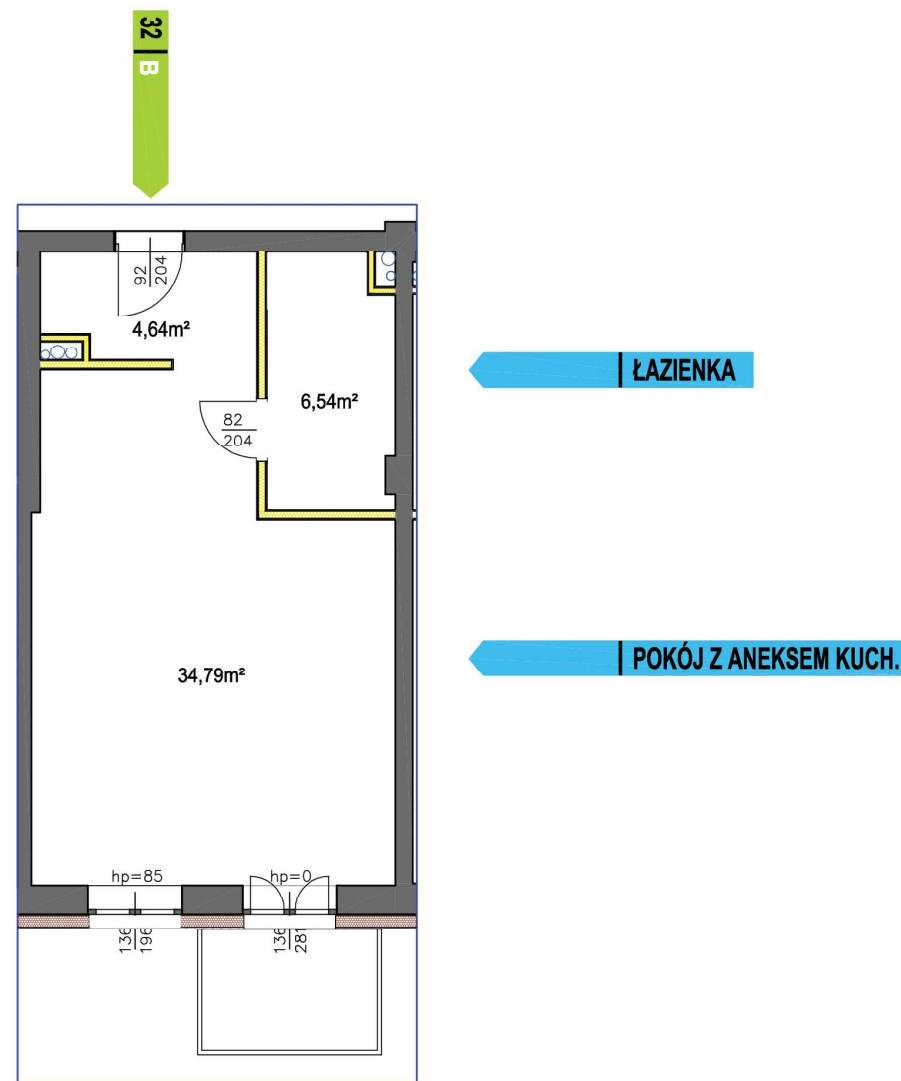

PIĘTRO III | MIESZKANIE 32B

**45.97 m<sup>2</sup>**HOL 4.64 m<sup>2</sup>SALON 34.79 m<sup>2</sup>ŁAZIENKA Z WC 6.54 m<sup>2</sup>BALKON 5.0 m<sup>2</sup>KOMÓRKA LOKATORSKA B32 5.44 m<sup>2</sup>

SKALA 1:100

**UWAGA:**

Wymiary pomieszczeń, gruntu oraz lokalizację punktów przyłączenia mediów zgodnie z projektem budowlanym. Mogą wystąpić niewielkie różnice w wymiarach i lokalizacji punktów powstałe w wyniku prac budowlanych.