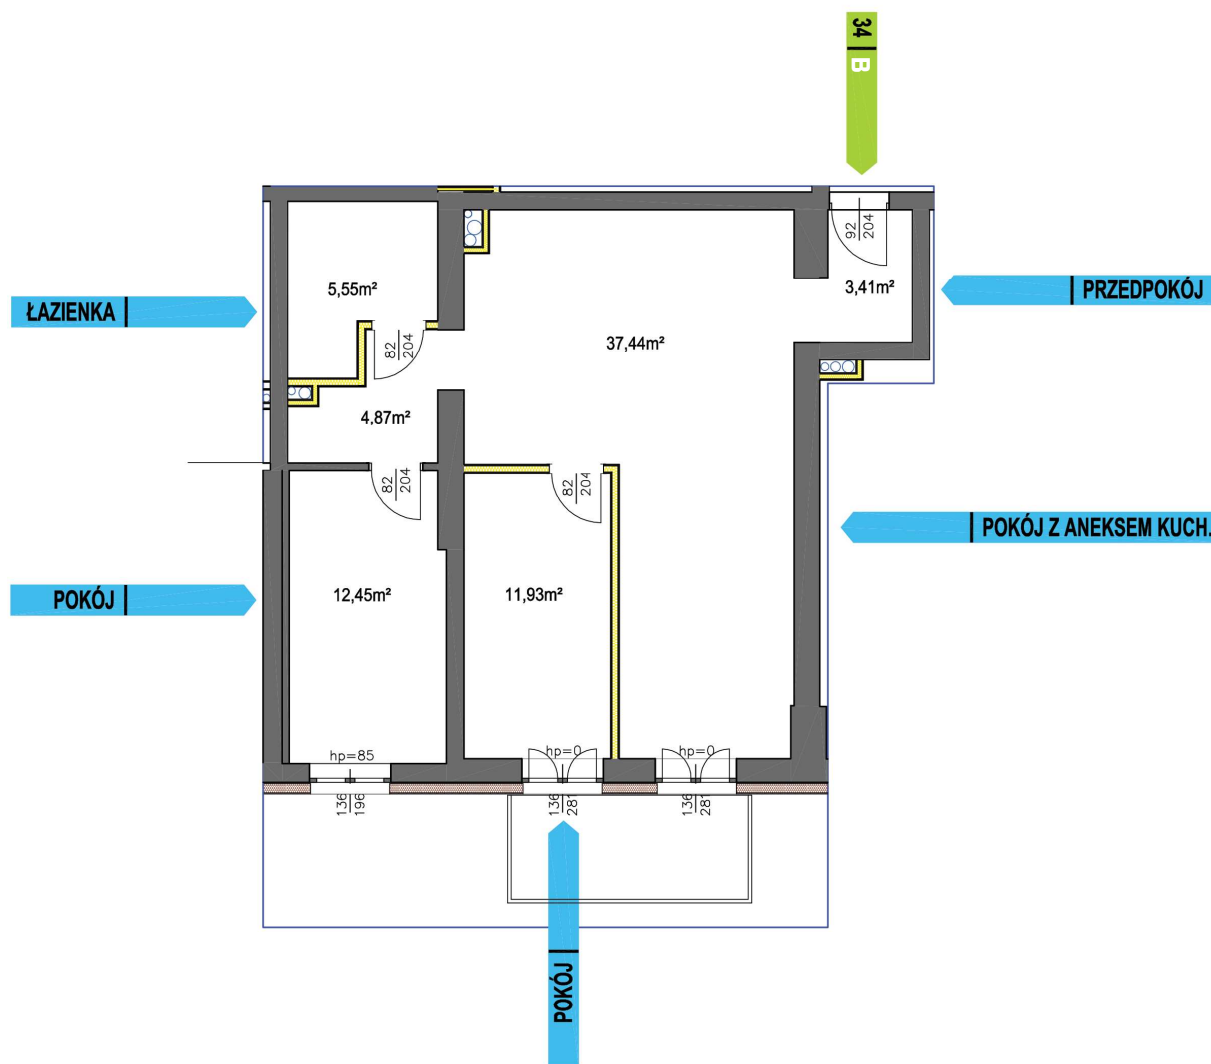

PIĘTRO III | MIESZKANIE 34B

75.65 m²HOL 3.41 m²POKÓJ 12.45 m²SALON Z ANEKSEM 37.44 m²POKÓJ 11.93 m²ŁAZIENKA Z WC 5.55 m²KOMUNIKACJA 4.87 m²BALKON 7.7 m²KOMÓRKA LOKATORSKA B34 4.69 m²

SKALA 1:100

**UWAGA:**

Wymiary pomieszczeń, gruntu oraz lokalizację punktów przyłączenia mediów zgodnie z projektem budowlanym. Mogą wystąpić niewielkie różnice w wymiarach i lokalizacji punktów powstałe w wyniku prac budowlanych.