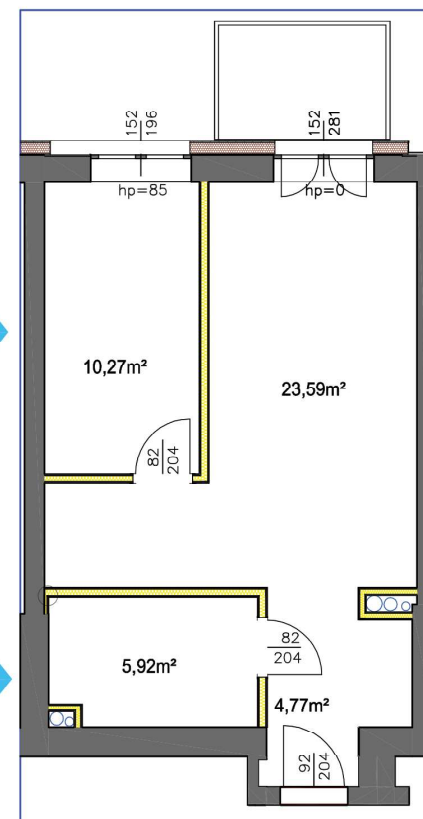

PIĘTRO III | MIESZKANIE 36B

44.55 m²HOL 4.77 m²POKÓJ 10.27 m²SALON Z ANEKSEM 23.59 m²ŁAZIENKA Z WC 5.92 m²BALKON 5.0 m²KOMÓRKA LOKATORSKA B36 5.24 m²

SKALA 1:100

POKÓJ

ŁAZIENKA

POKÓJ Z ANEKSEM KUCH.

36 B

**UWAGA:**

Wymiary pomieszczeń, gruntu oraz lokalizację punktów przyłączenia mediów zgodnie z projektem budowlanym. Mogą wystąpić niewielkie różnice w wymiarach i lokalizacji punktów powstałe w wyniku prac budowlanych.