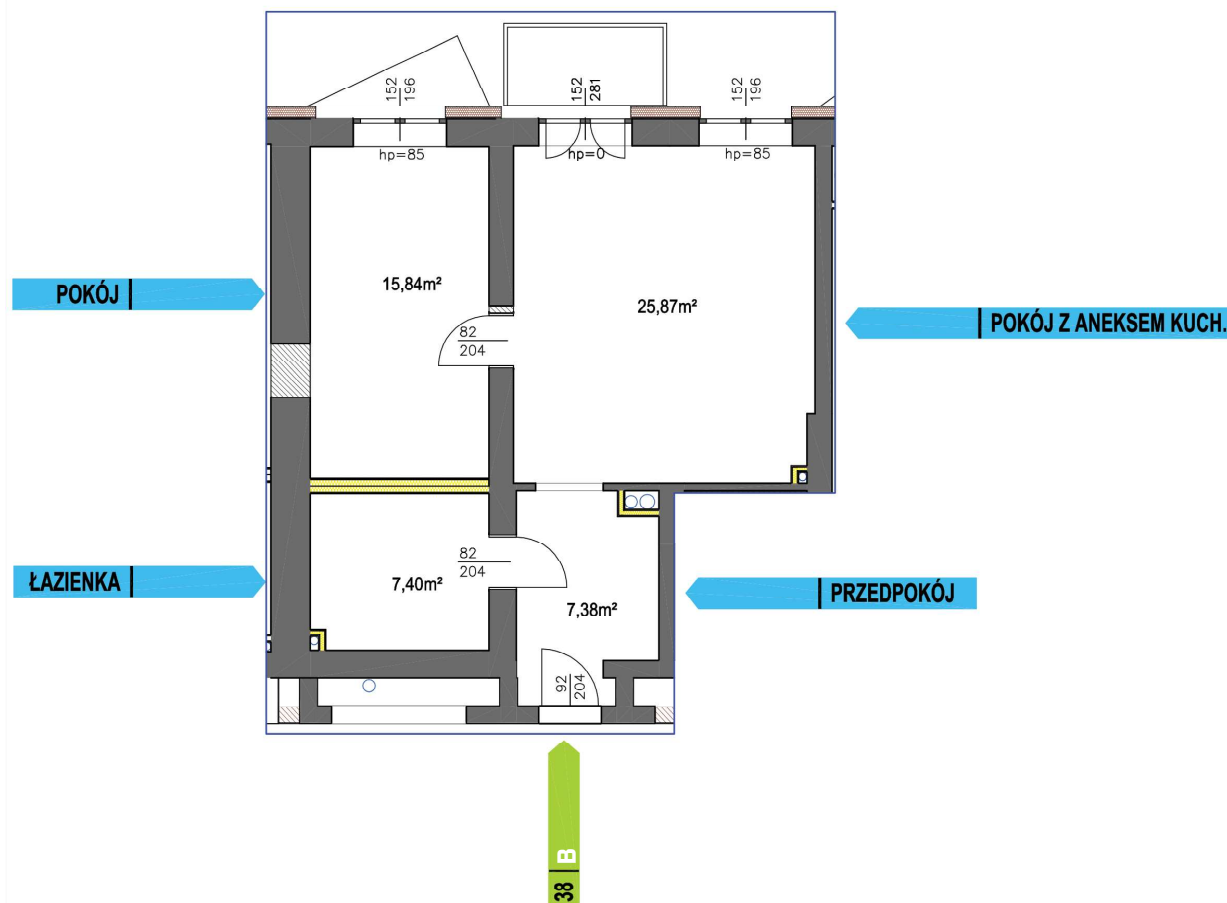

PIĘTRO III | MIESZKANIE 38B

56.49 m²HOL 7.38 m²POKÓJ 15.84 m²SALON Z ANEKSEM 25.87 m²ŁAZIENKA Z WC 7.40 m²BALKON 7.7 m²KOMÓRKA LOKATORSKA B38 8.25 m²

SKALA 1:100

**UWAGA:**

Wymiary pomieszczeń, gruntu oraz lokalizację punktów przyłączenia mediów zgodnie z projektem budowlanym. Mogą wystąpić niewielkie różnice w wymiarach i lokalizacji punktów powstałe w wyniku prac budowlanych.