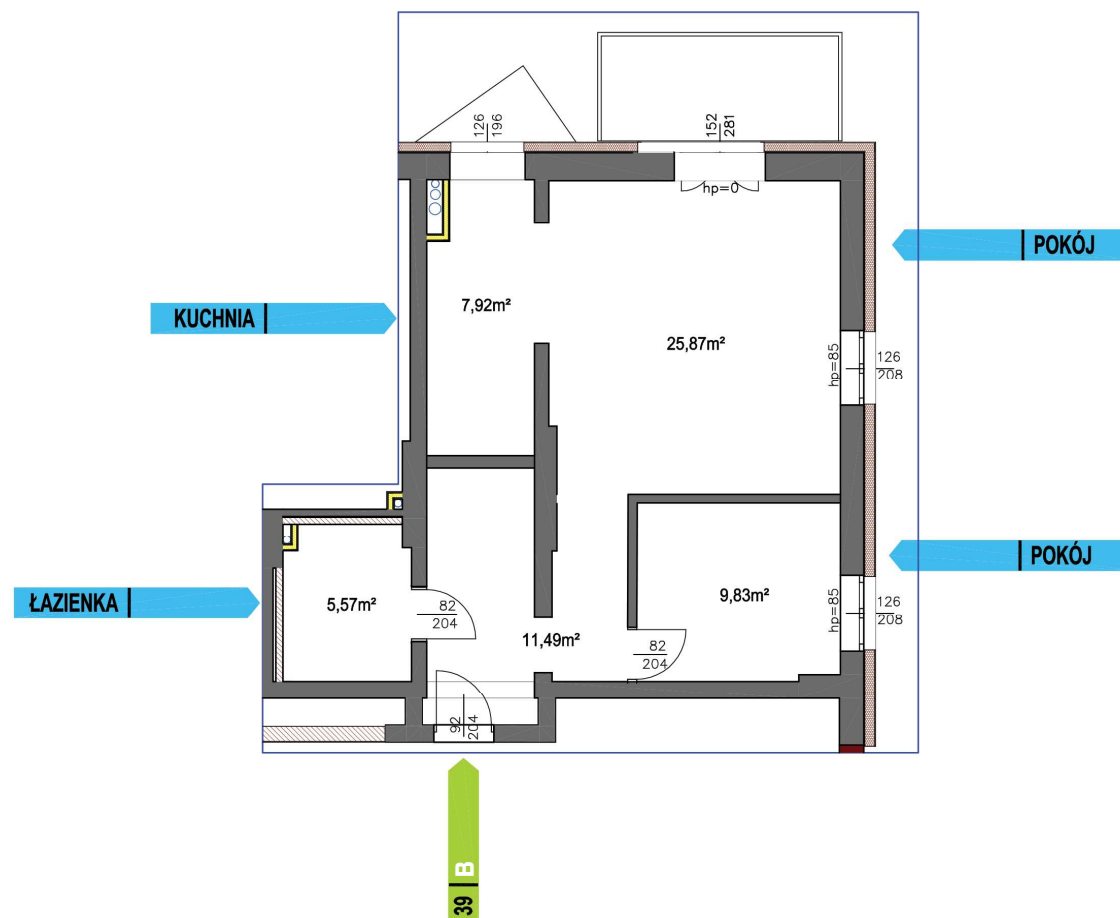

PIĘTRO III | MIESZKANIE 39B

60.68 m²HOL + KOMUNIKACJA 11.49 m²POKÓJ 9.83 m²SALON 25.87 m²KUCHNIA 7.92 m²ŁAZIENKA Z WC 5.57 m²BALKON 7.7 m²KOMÓRKA LOKATORSKA B39 5.25 m²

SKALA 1:100

**UWAGA:**

Wymiary pomieszczeń, gruntu oraz lokalizację punktów przyłączenia mediów zgodnie z projektem budowlanym. Mogą wystąpić niewielkie różnice w wymiarach i lokalizacji punktów powstałe w wyniku prac budowlanych.